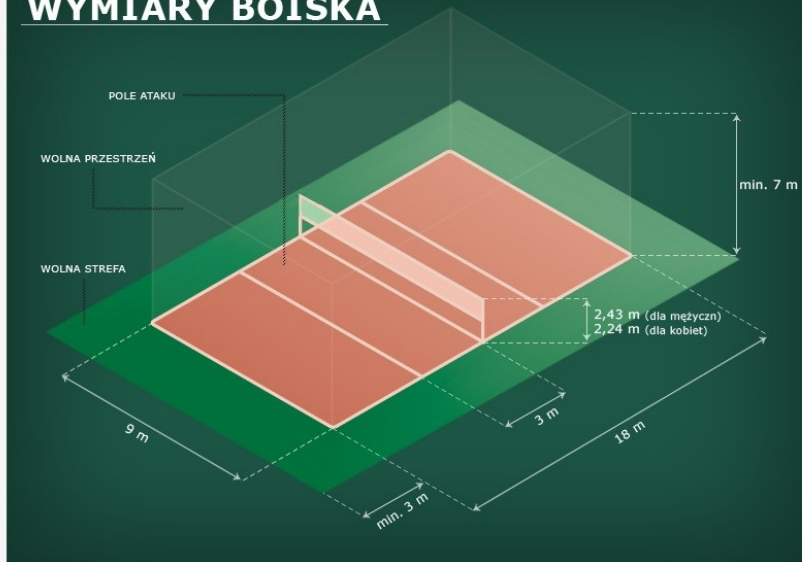

WYMIARY BOISKA

PIŁKA

OBWÓD: 65-67 cm
MASA: 260-280 g